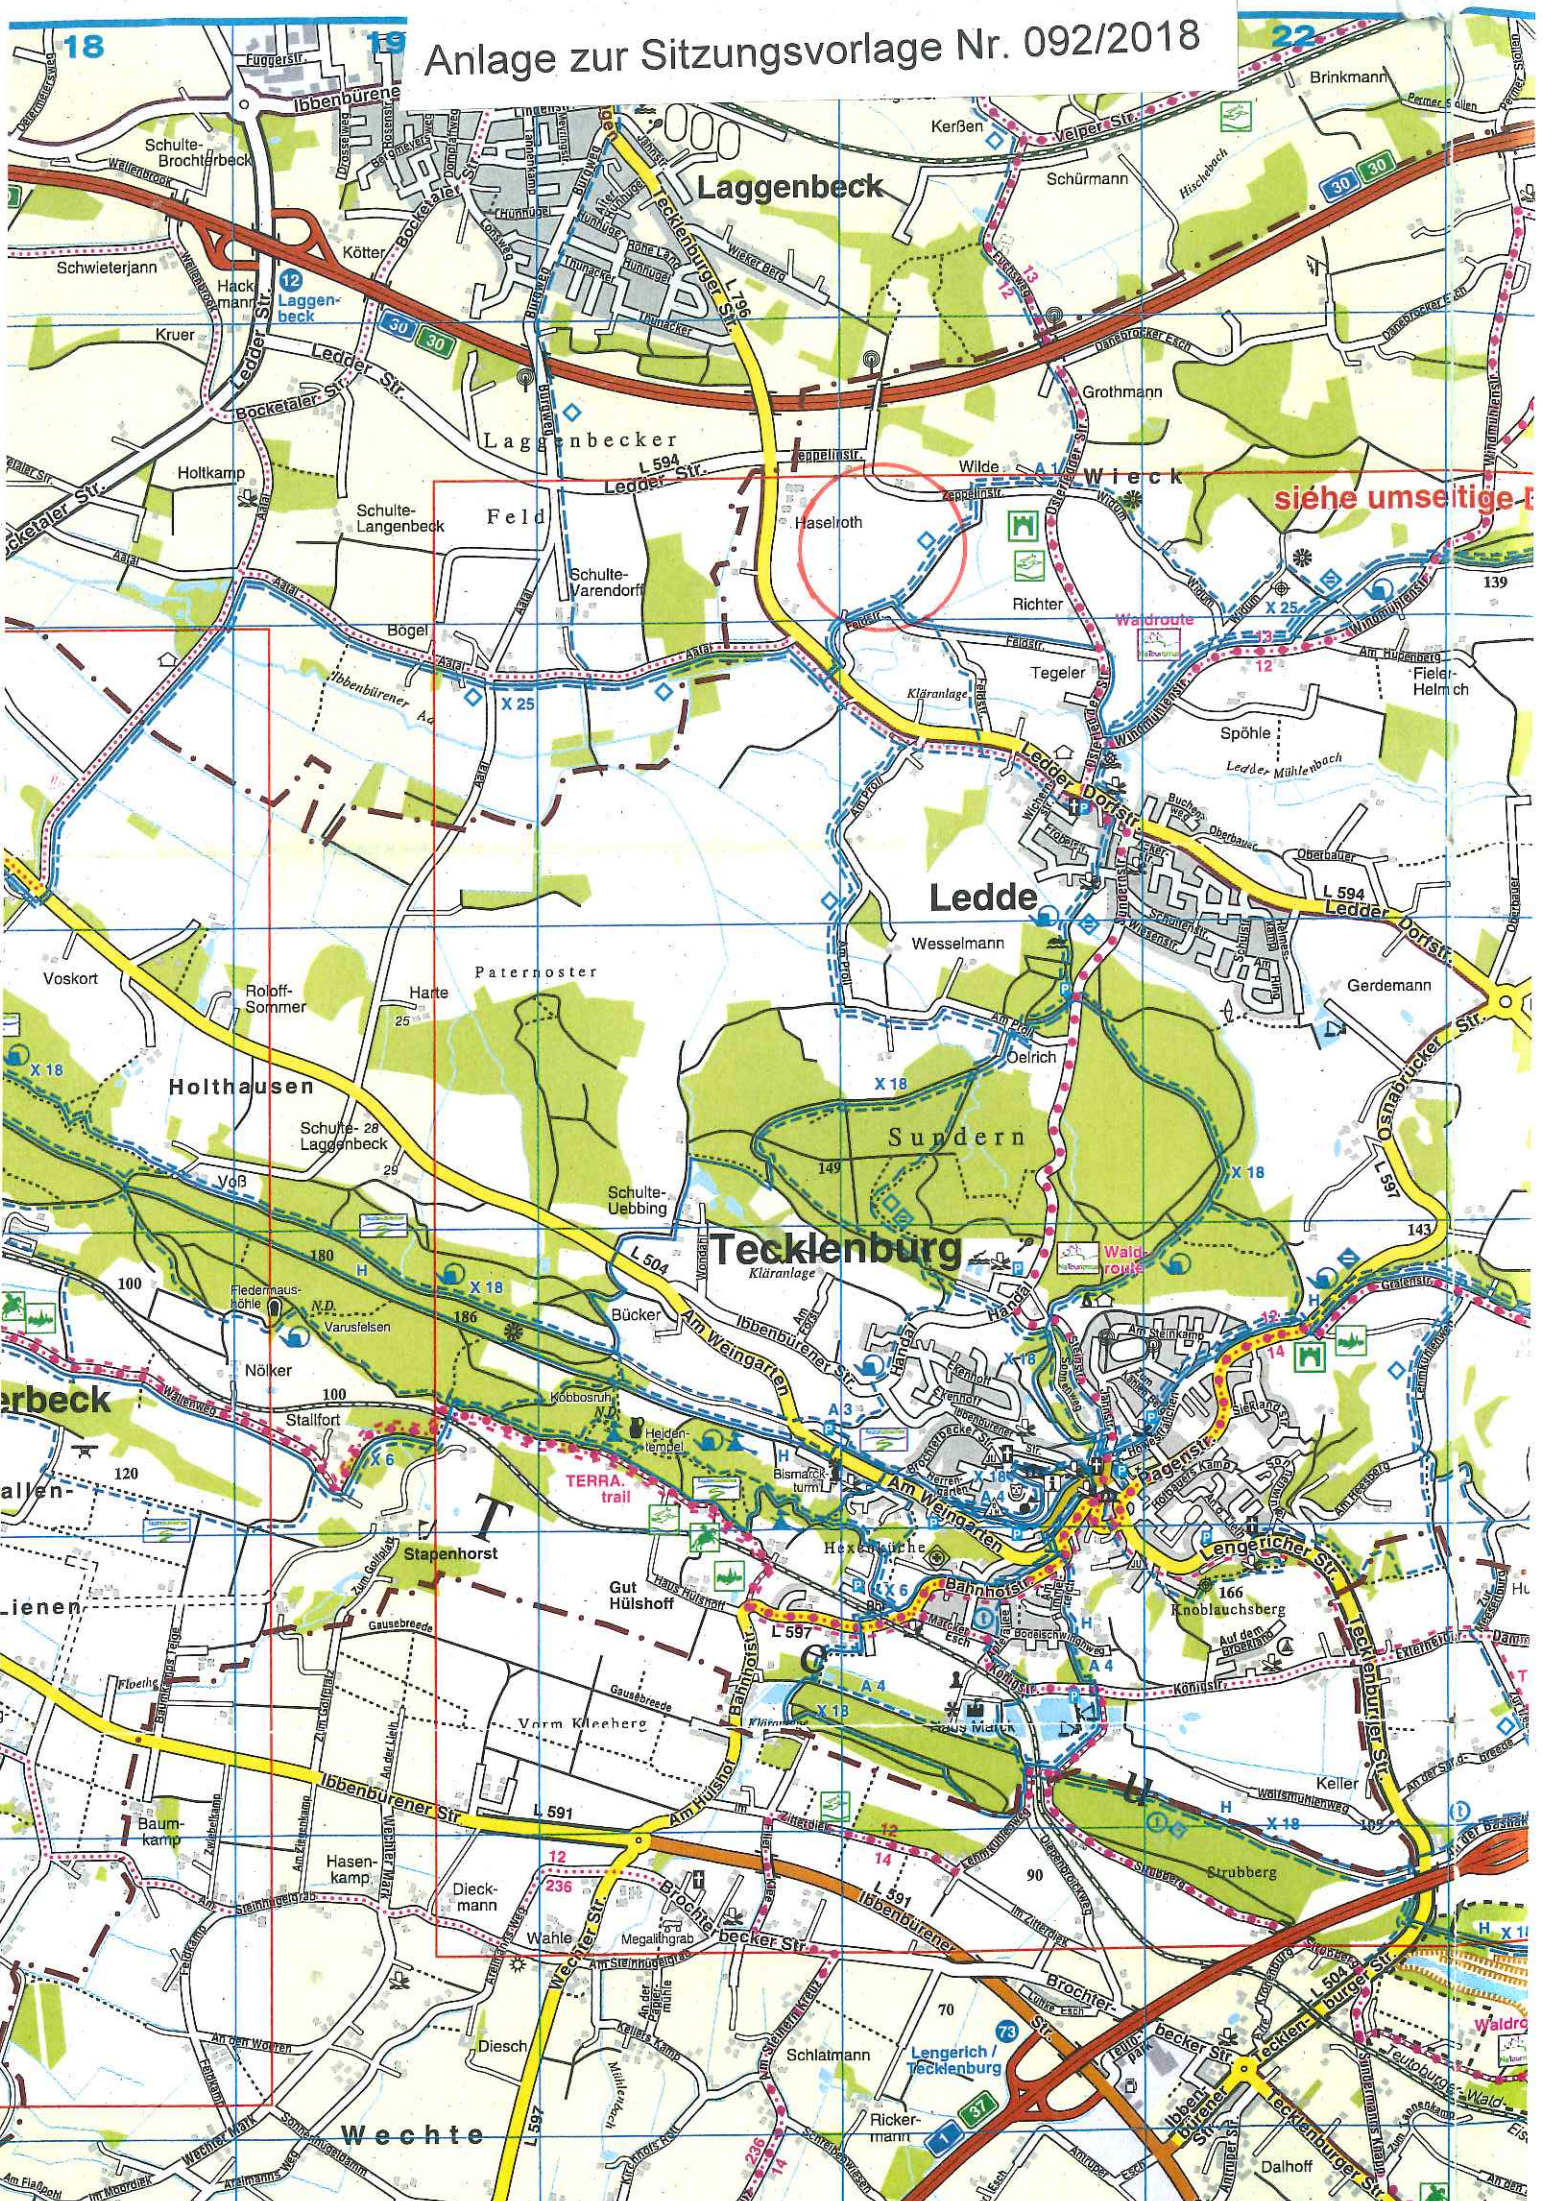

Anlage zur Sitzungsvorlage Nr. 092/2018