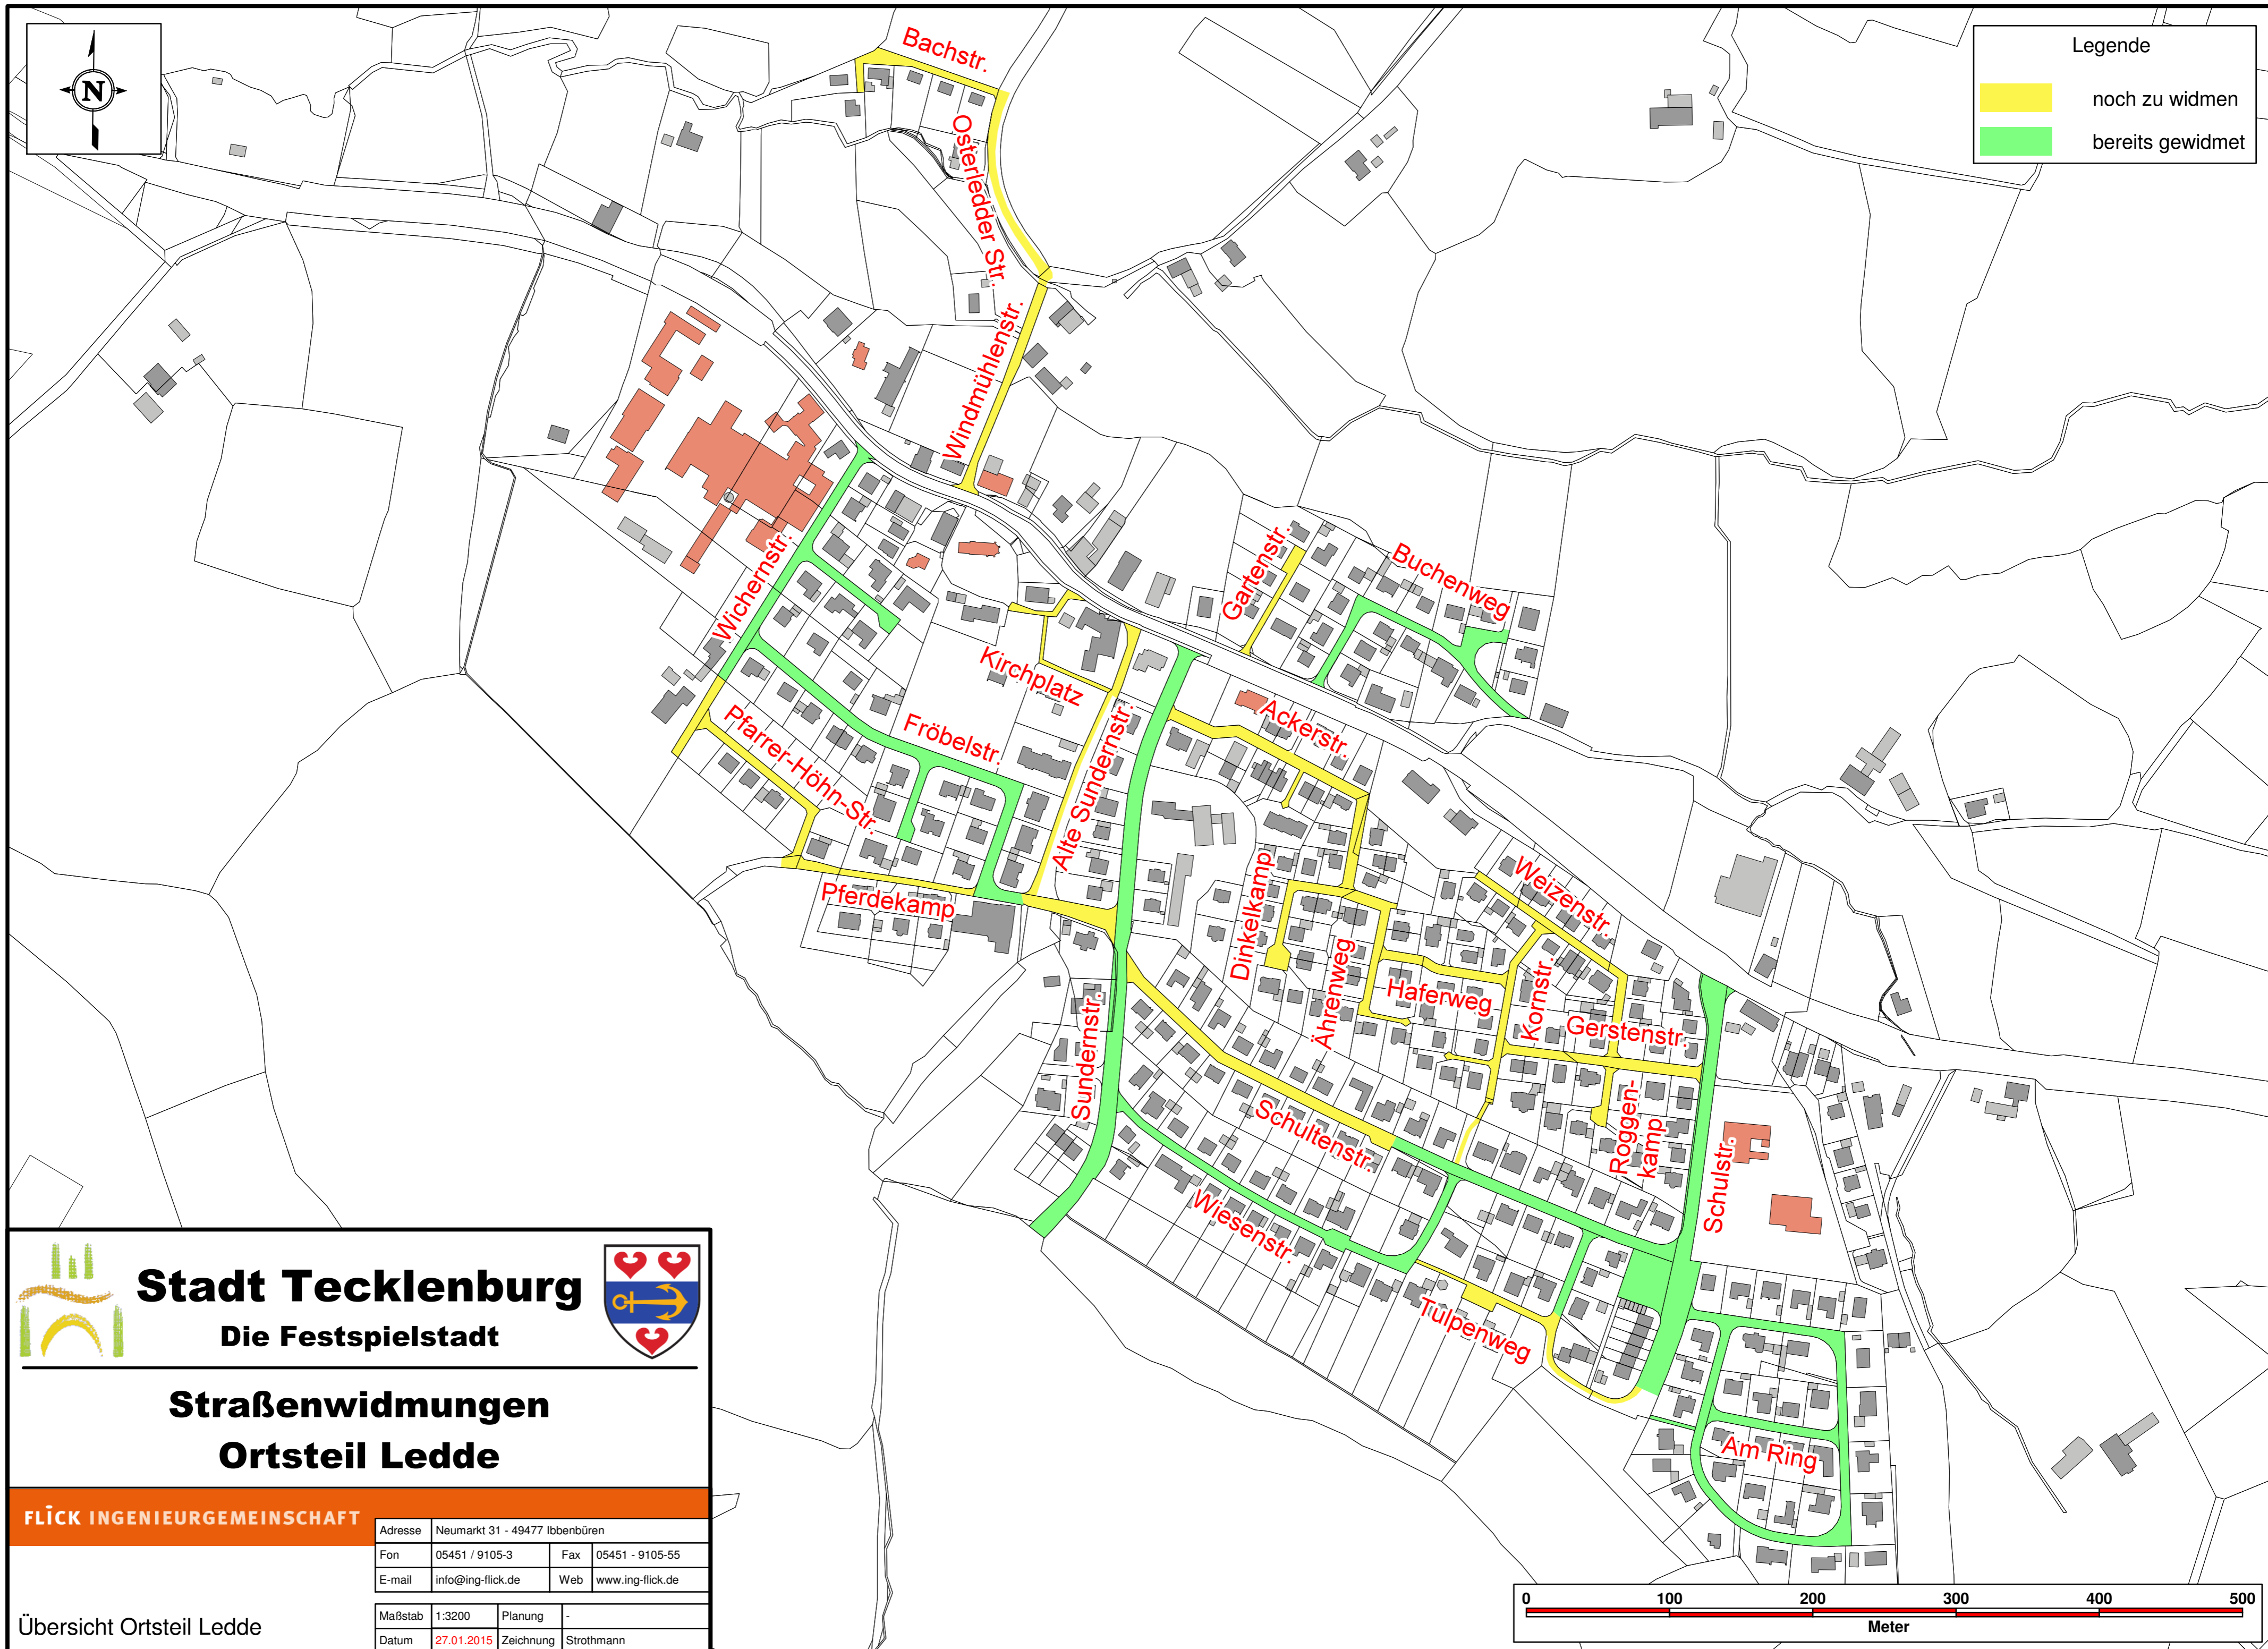

Legende

-  noch zu widmen
-  bereits gewidmet

**Stadt Tecklenburg**  
Die Festspielstadt

**Straßenwidmungen**  
**Ortsteil Ledde**

**FLICK INGENIEURGEMEINSCHAFT**

Adresse	Neumarkt 31 - 49477 Ibbenbüren		
Fon	05451 / 9105-3	Fax	05451 - 9105-55
E-mail	info@ing-flick.de	Web	www.ing-flick.de

Maßstab	1:3200	Planung	-
Datum	27.01.2015	Zeichnung	Strothmann

Übersicht Ortsteil Ledde